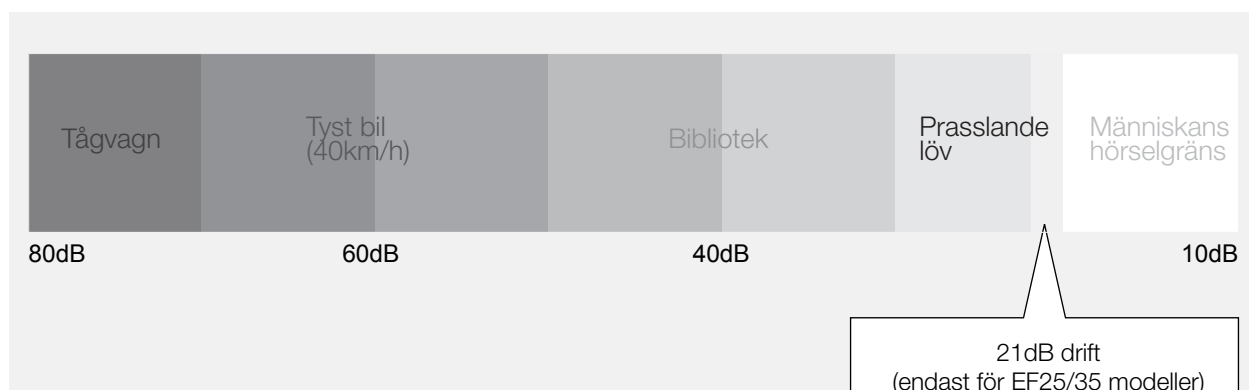

En ny vind sveper in

Så här har en luftvärmepump aldrig sett ut tidigare. Kirigamine Zens smala, luxuösa och strömlinjformade design sveper obemärkt in i ditt hem, och i såväl öppet som stängt läge smälter den diskret in. Tillsammans med den låga ljudnivån blir den en knappt märkbar inredningsdetalj i ditt hem. Faktum är att löv som prasslar i vinden lätt kan överrösta ljudet från Kirigamine Zen.

I valet av rätt värmepump kan kundens önskemål variera. För många är den i särklass viktigaste aspekten att det måste se snyggt ut. Med Kirigamine ZEN behöver du inte välja mellan driftsekonomi och design.